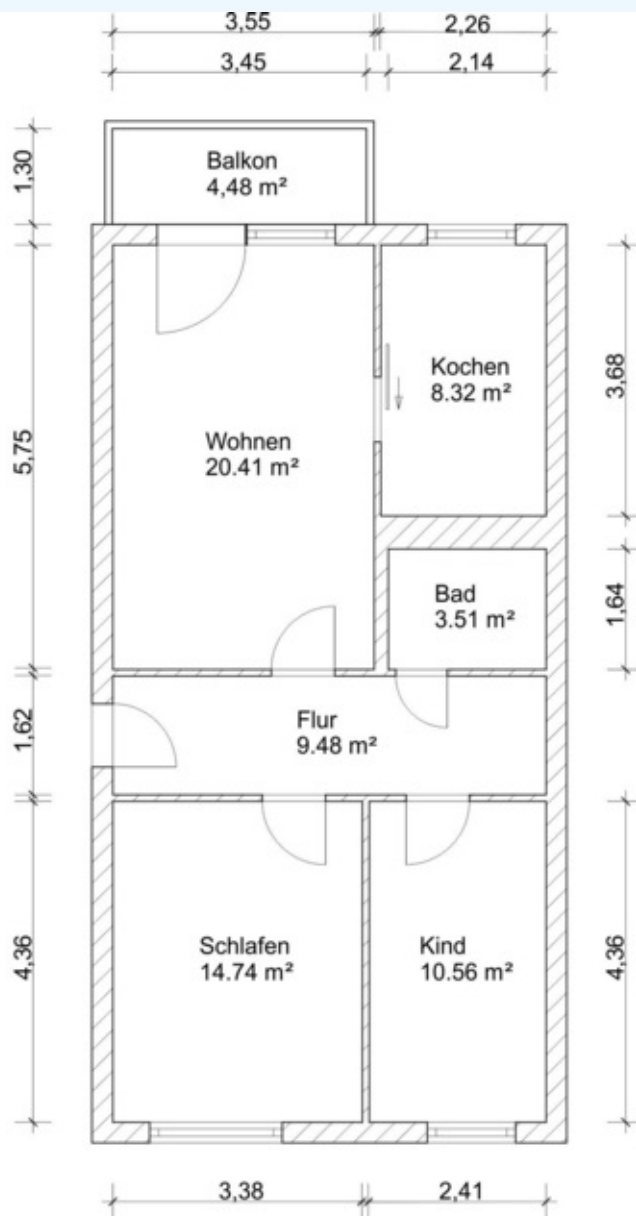

Sprechzeiten Geschäftsstelle:

Mo, Mi, Do	08:00 - 15.30 Uhr
Di	08:00 - 18.00 Uhr
Fr	08:00 - 12.00 Uhr

Maßstab 1 : 100 1cm = 1mm

Die angegebenen Maße und daraus resultierenden Flächen sind Sollmaße, die vom tatsächlichen Wert vor Ort abweichen können.